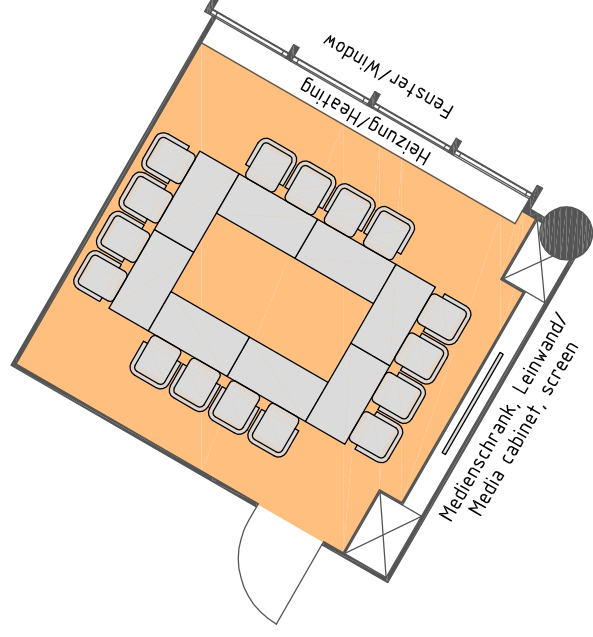

Raumausstattung / Room set-up

- Bestuhlungsvariante /
Seating version
16 Pers.
- Raumfläche /
Room area
26 m²
- Nutzbare Raumhöhe /
Usable room height
2.90 m
- Türbreite /
Door width
1.01 m
- Türhöhe /
Door height
2.38 m
- Leinwandmaße /
Screen measurements
1.53 m (Breite / wide)
1.50 m (Höhe / height)

CCD Stadthalle

Raum 11 / Room 11
Carré Bestuhlung /
Hollow square seating

Stand / Status: 07/2009