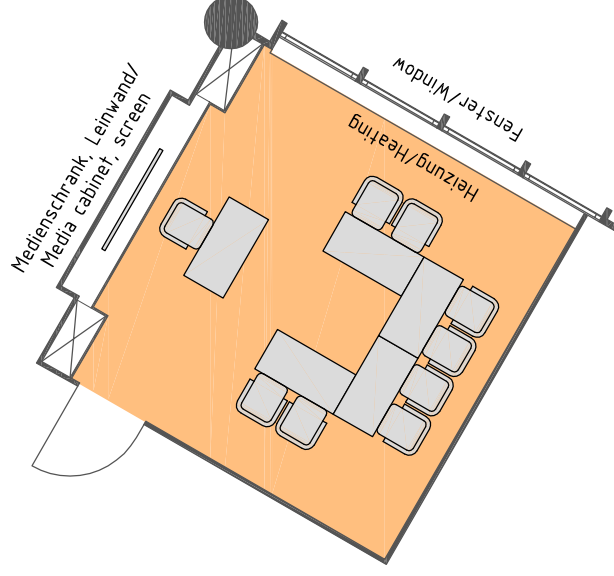

Raumausstattung / Room set-up

- Bestuhlungsvariante /
Seating version
9 Pers.
- Raumfläche /
Room area
26 m²
- Nutzbare Raumhöhe /
Usable room height
2.90 m
- Türbreite /
Door width
1.01 m
- Türhöhe /
Door height
2.38 m
- Leinwandmaße /
Screen measurements
1.53 m (Breite / wide)
1.50 m (Höhe / height)

CCD Stadthalle

Raum 9 / Room 9
U-Form Bestuhlung /
U-shape seating

Stand / Status: 07/2009